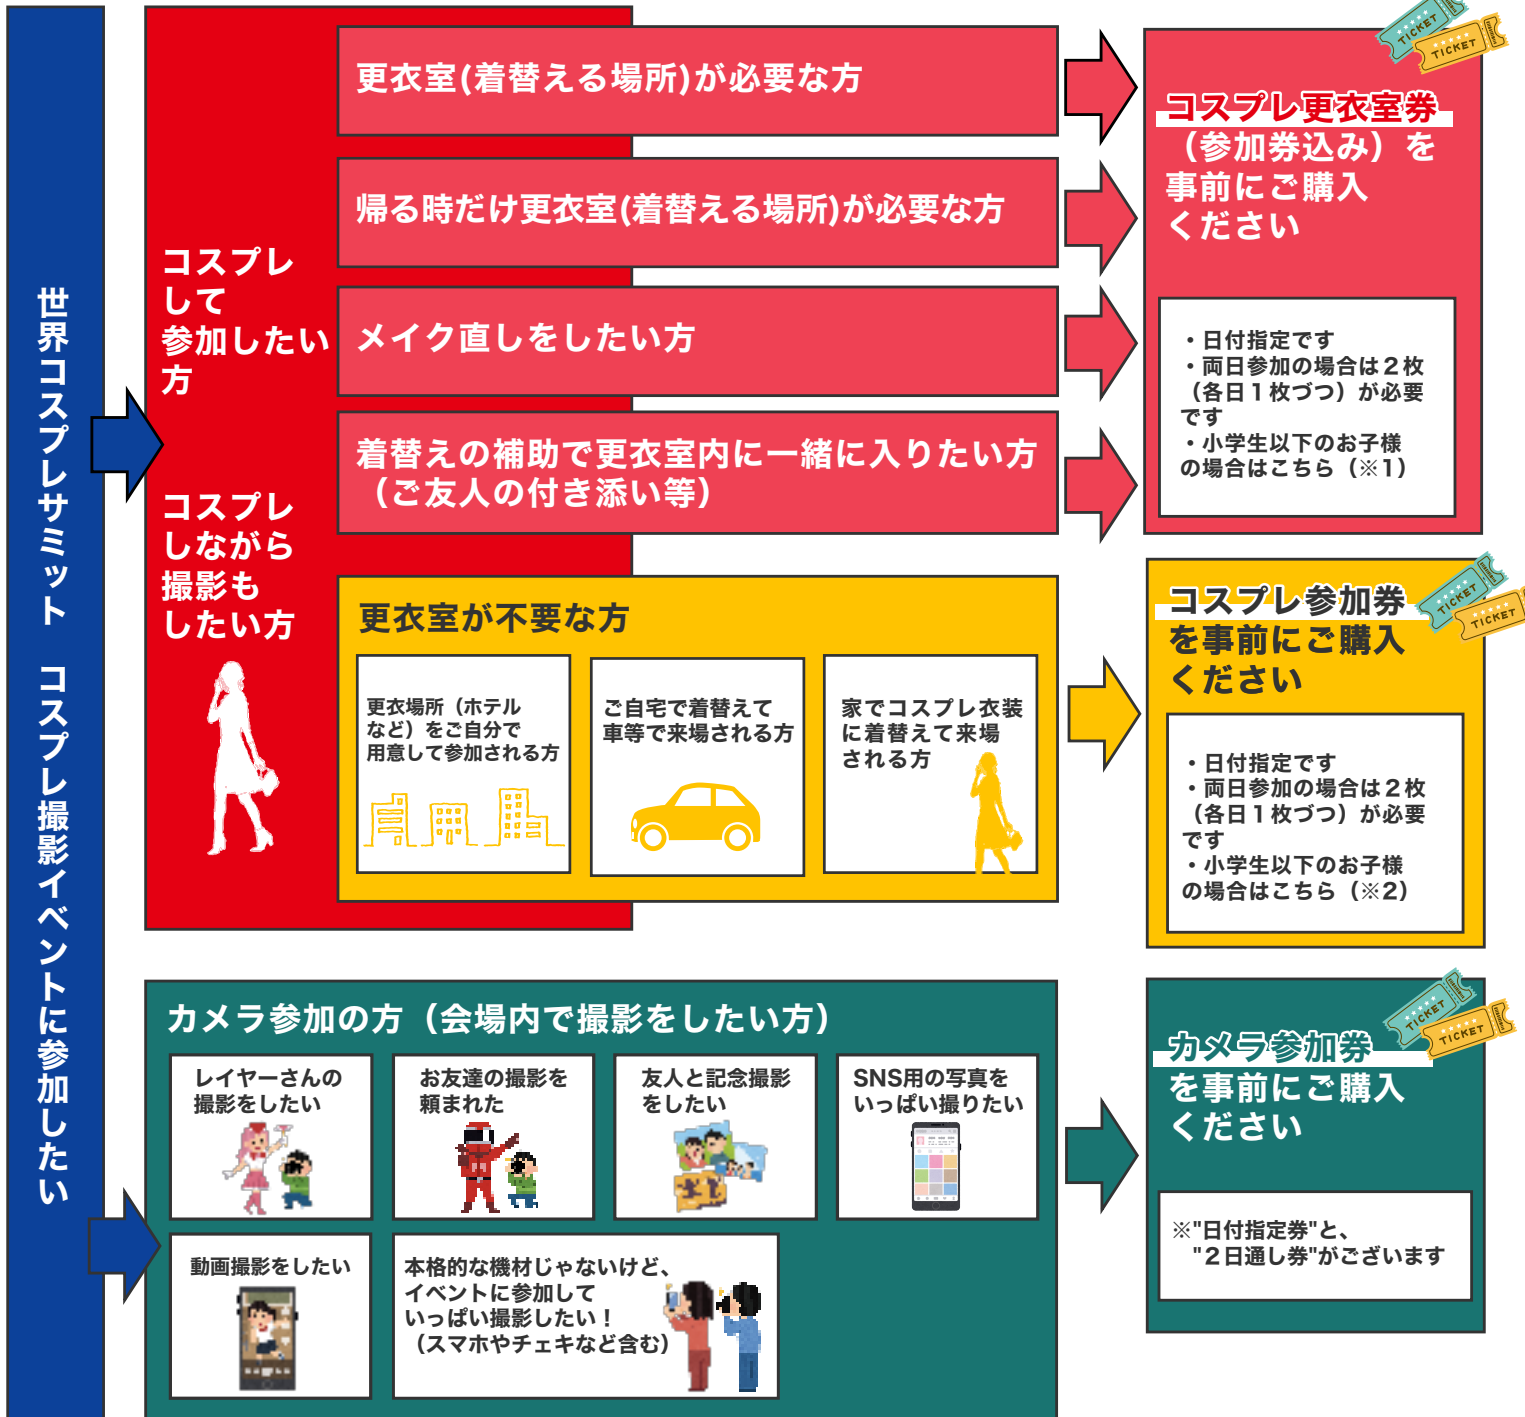

どのチケットを買えばいいのか分からない方は こちらのフローをチェック！

※1 参加者が小学生以下で更衣室を利用される場合は、保護者がコスプレをしない場合に限り同性の保護者1名が付き添いで更衣室内に入場可能です。（小学生以下のご本人のチケット必要、付添の方のチケットは不要。）
保護者の方もコスプレをされる場合は、2名分のチケットをご用意ください。
※2 参加者が小学生以下の場合コスプレ参加券は必要ございませんので、大人の方のコスプレ参加券またはカメラ参加券をご用意ください。

ワールドコスプレチャンピオンシップ Stage Division (各国・地域の代表団によるコスプレ世界一決定戦) を観覧したい

「世界コスプレサミット2022～20th Anniversary～20周年特別グッズ引換券(ワールドコスプレチャンピオンシップ Stage Division座席指定券付き)」をご購入ください。

ライブビューイング&スペシャルトークショーを観覧したい

「世界コスプレサミット2022～20th Anniversary～ライブビューイング&スペシャルトークショー」の座席指定券をご購入ください